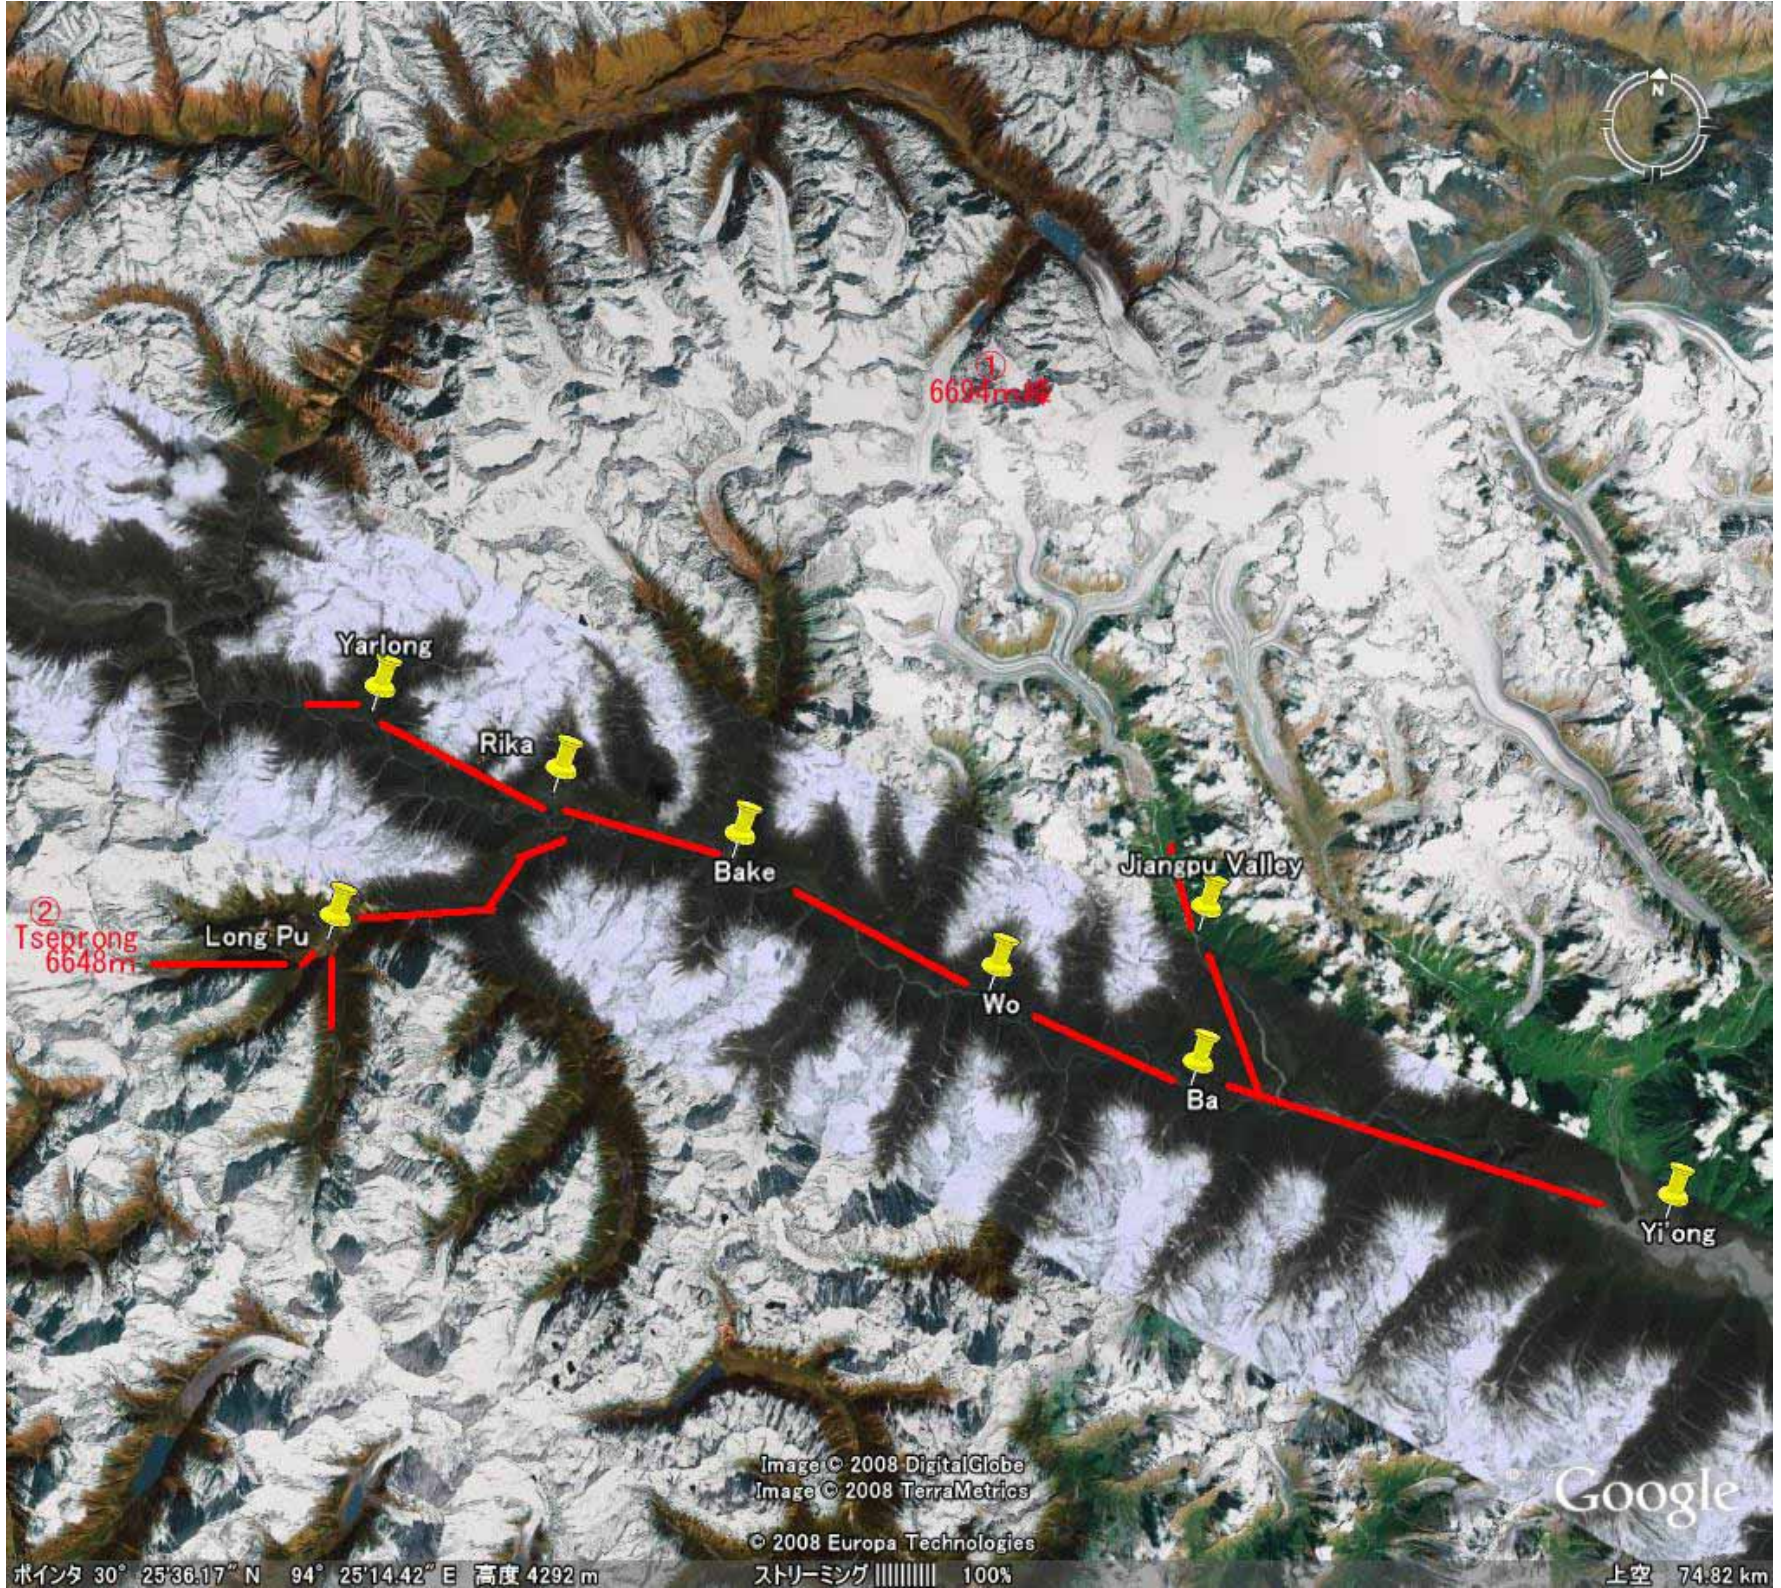

Google

ポイント 30° 25'36.17" N 94° 25'14.42" E 高度 4292 m

ストリーミング 100%

上空 74.82 km

ルンドウ

5681m

'08 3 22

'00 3:22

06 3 22

6130mにつらなる尾根

108 3.32

06 3 22

08 3 22

①
6694m

Yarlong

Rika

© 2008 Europa Technologies

Google

ポイント 30° 25'36.17" N 94° 25'14.42" E 高度 4292 m

ストリーミング 100%

上空 74.82 km

ウォンジュ (30歳)

享受终极游戏的顶级体验
认准AMD游戏平台

RICOH
理光数码相机