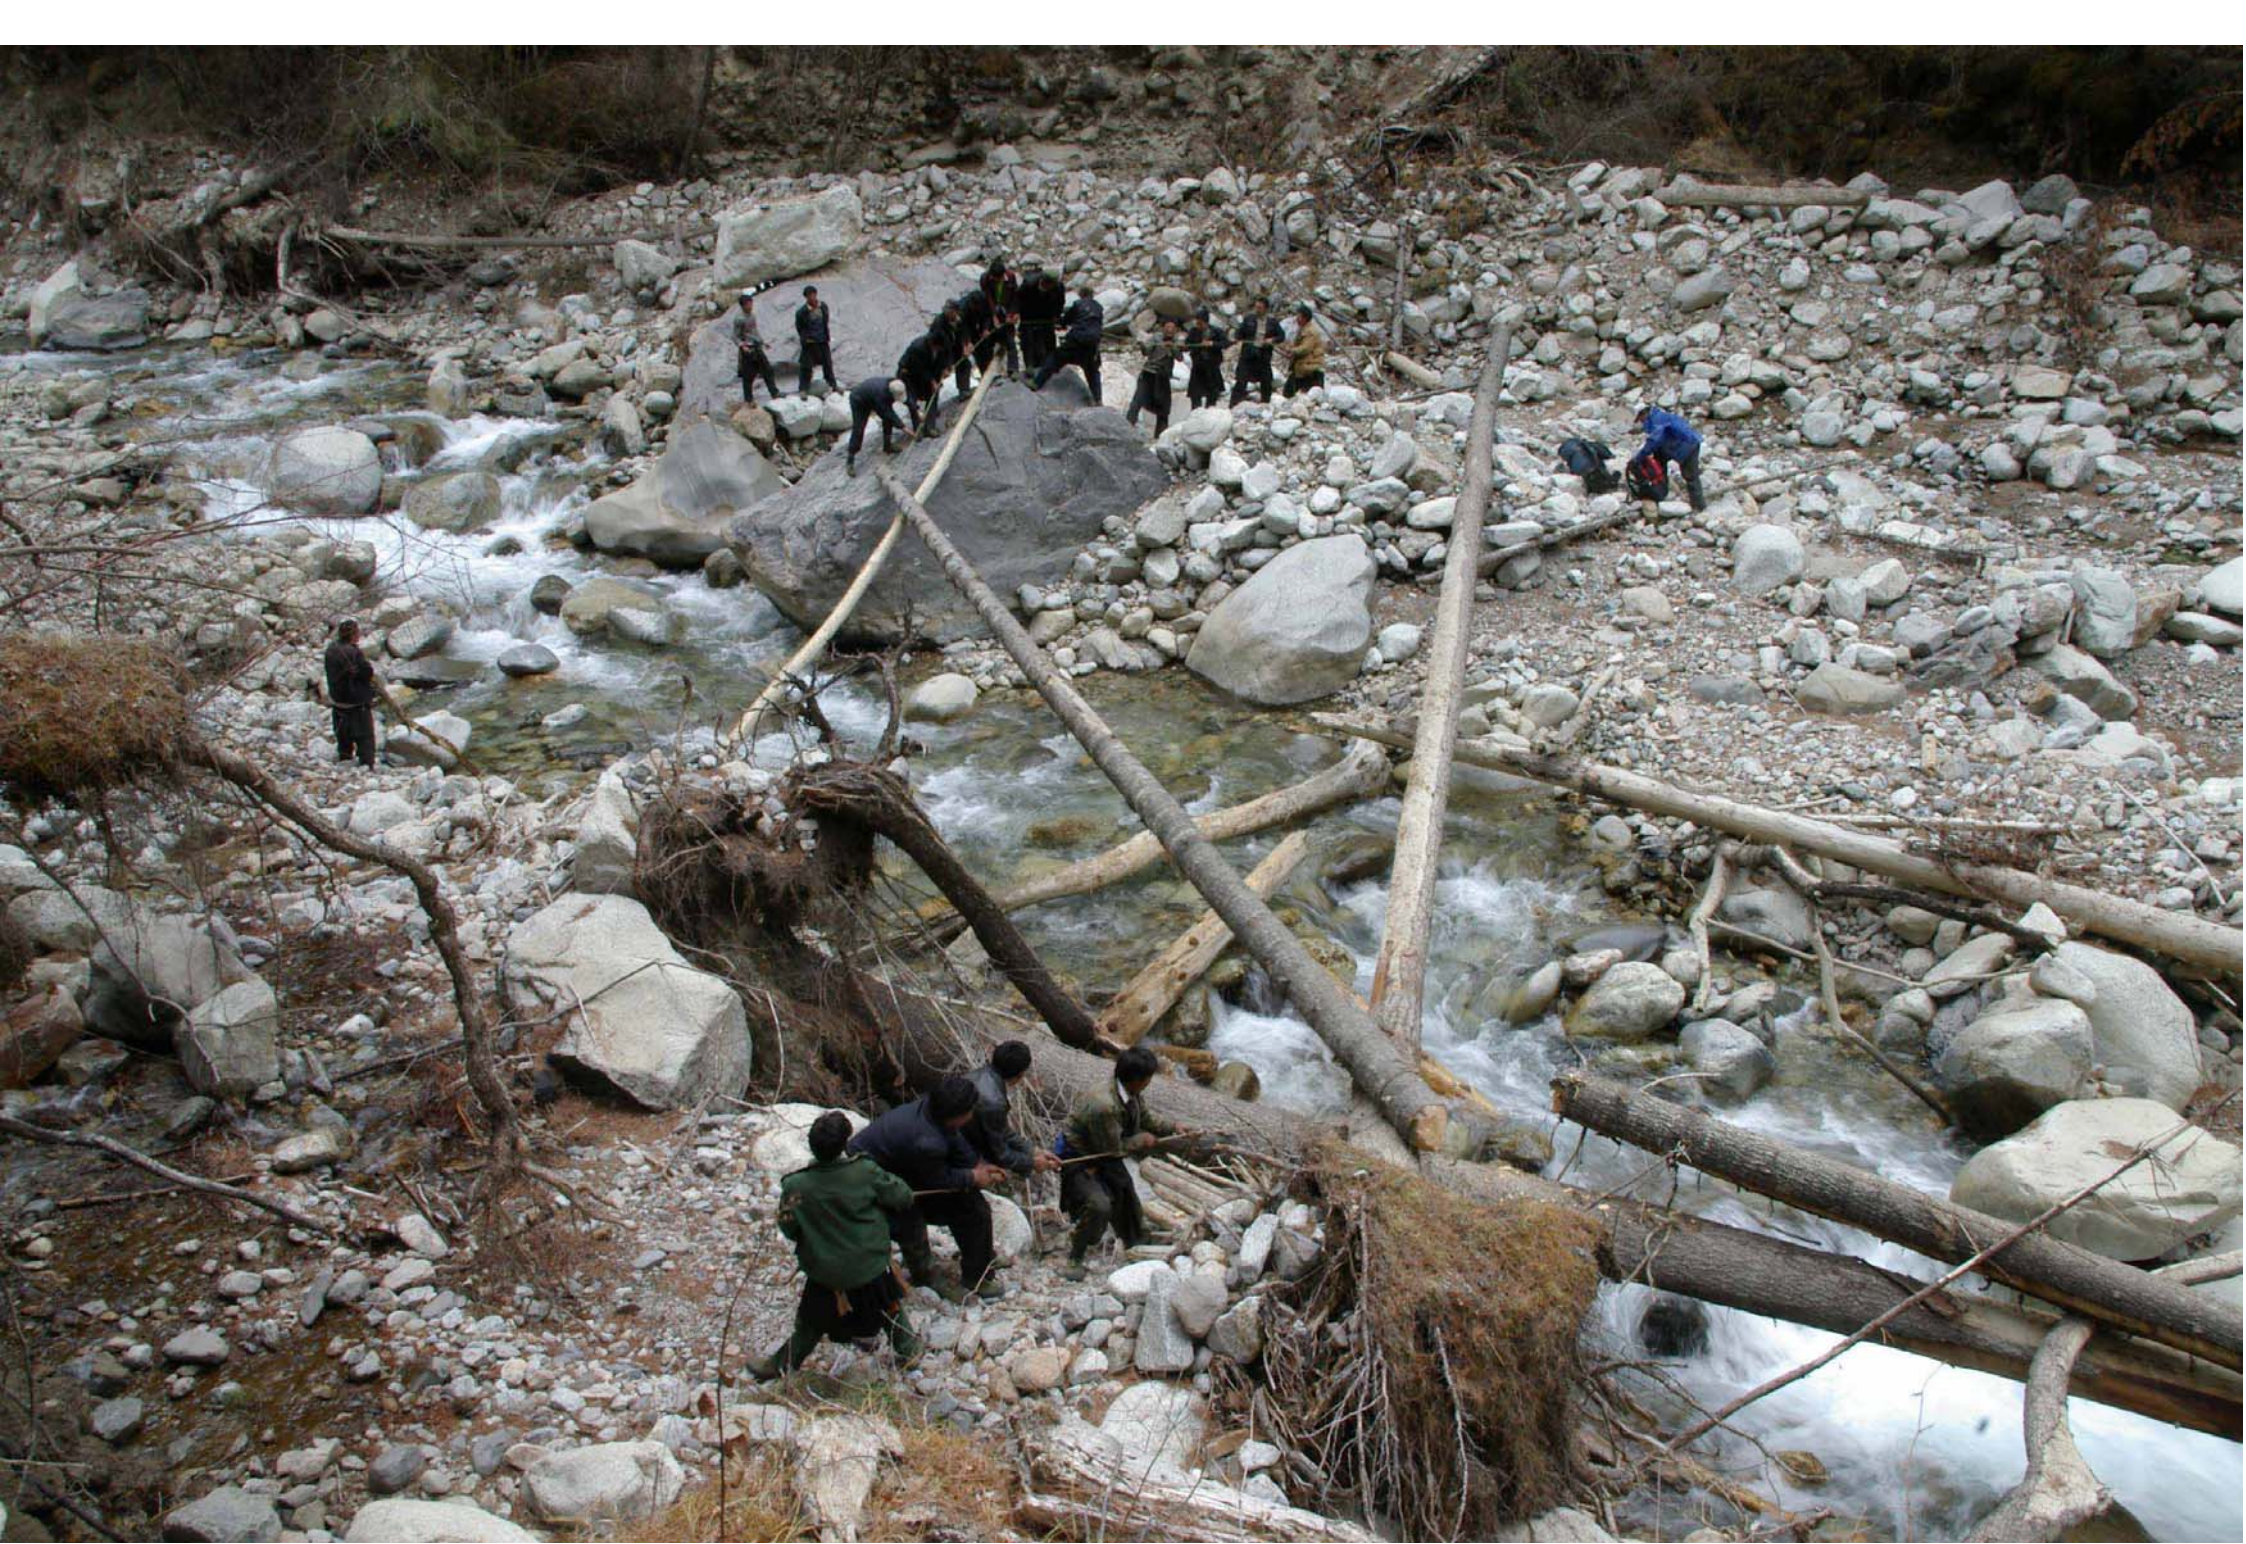

© 2008 Europa Technologies

Google

ポイント 30° 25'36.17" N 94° 25'14.42" E 高度 4292 m

ストリーミング 100%

上空 74.82 km

ウォンジュ (30歳)

享受终极游戏的顶级体验
认准AMD游戏平台

RICOH
理光数码相机