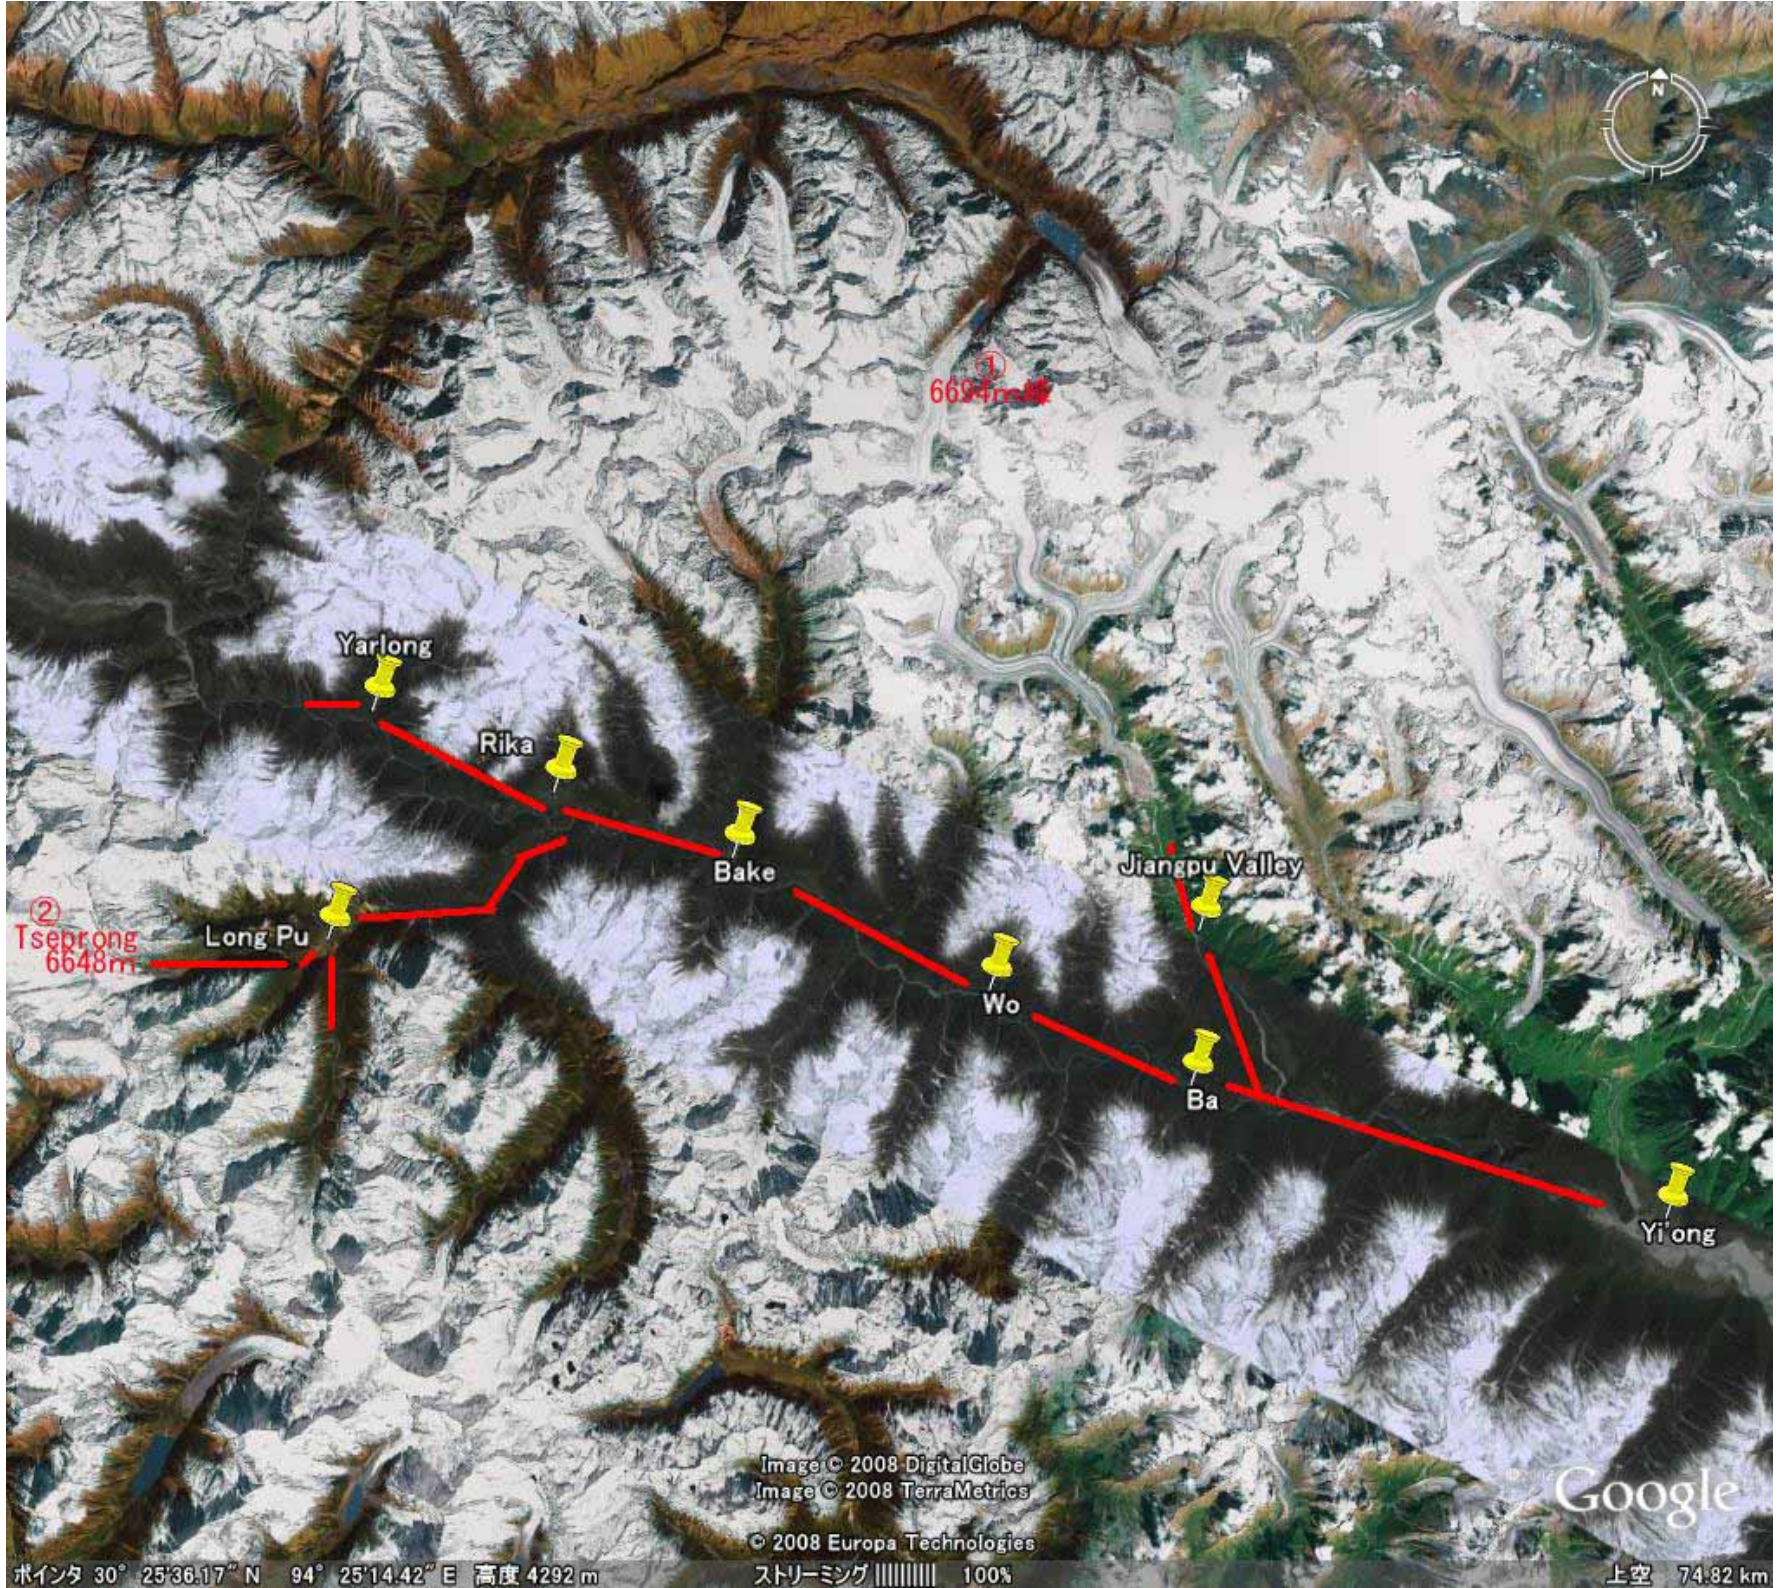

08 3 20

08 3 20

108 3 20

108 3 20

6694m

Yarlong

Rika

Bake

Jiangpu Valley

② Tseprong 6648m

Long Pu

Wo

Ba

Yi'ong

Image © 2008 DigitalGlobe
Image © 2008 TerraMetrics

© 2008 Europa Technologies

Google

ポイント 30° 25'36.17" N 94° 25'14.42" E 高度 4292 m

ストリーミング 100%

上空 74.82 km

ルンドウ

5681m

'08 3 22

'00 3:22